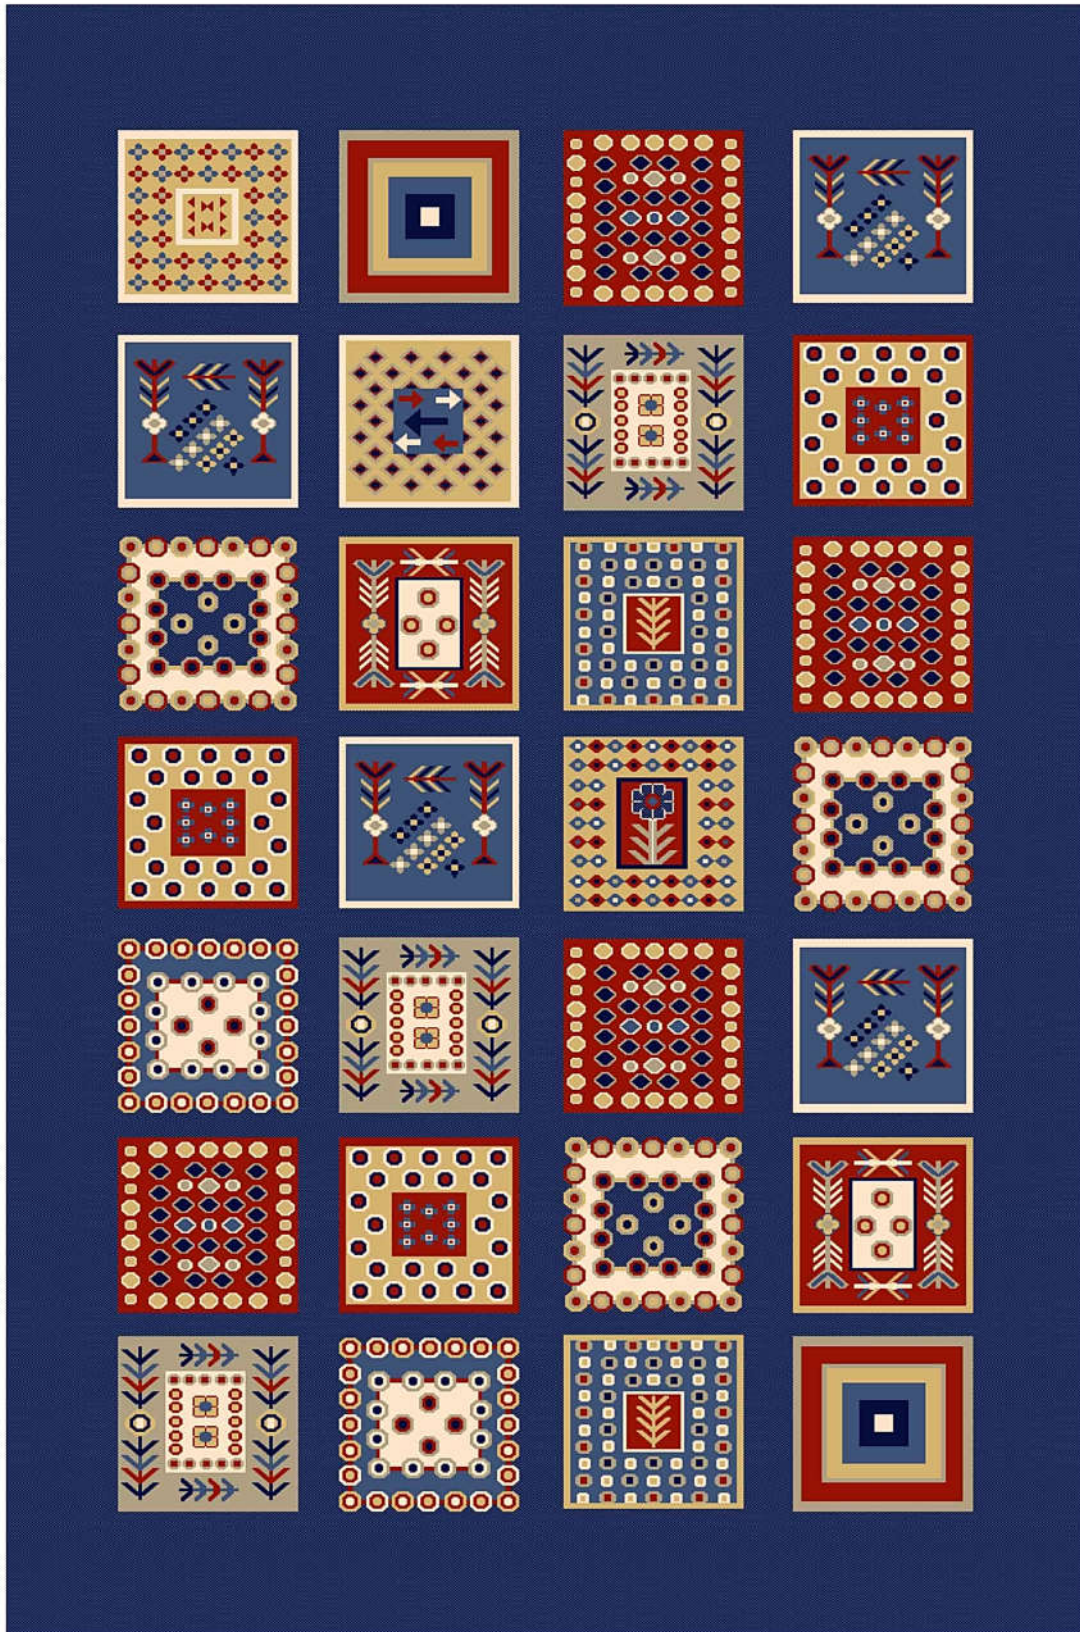

(K.K.C.)

KHATEREH KAVIR CARPET Co.

شرکت فرش خاطره کویر

Sizes :

- 250 x 350
- 200 x 300
- 150 x 220
- 125 x 200
- 100 x 150
- 100 x 300
- 100 x 200
- 60 x 90
- 50 x 80

Round

- 150 x 150
- 100 x 100

GB G-073/8596