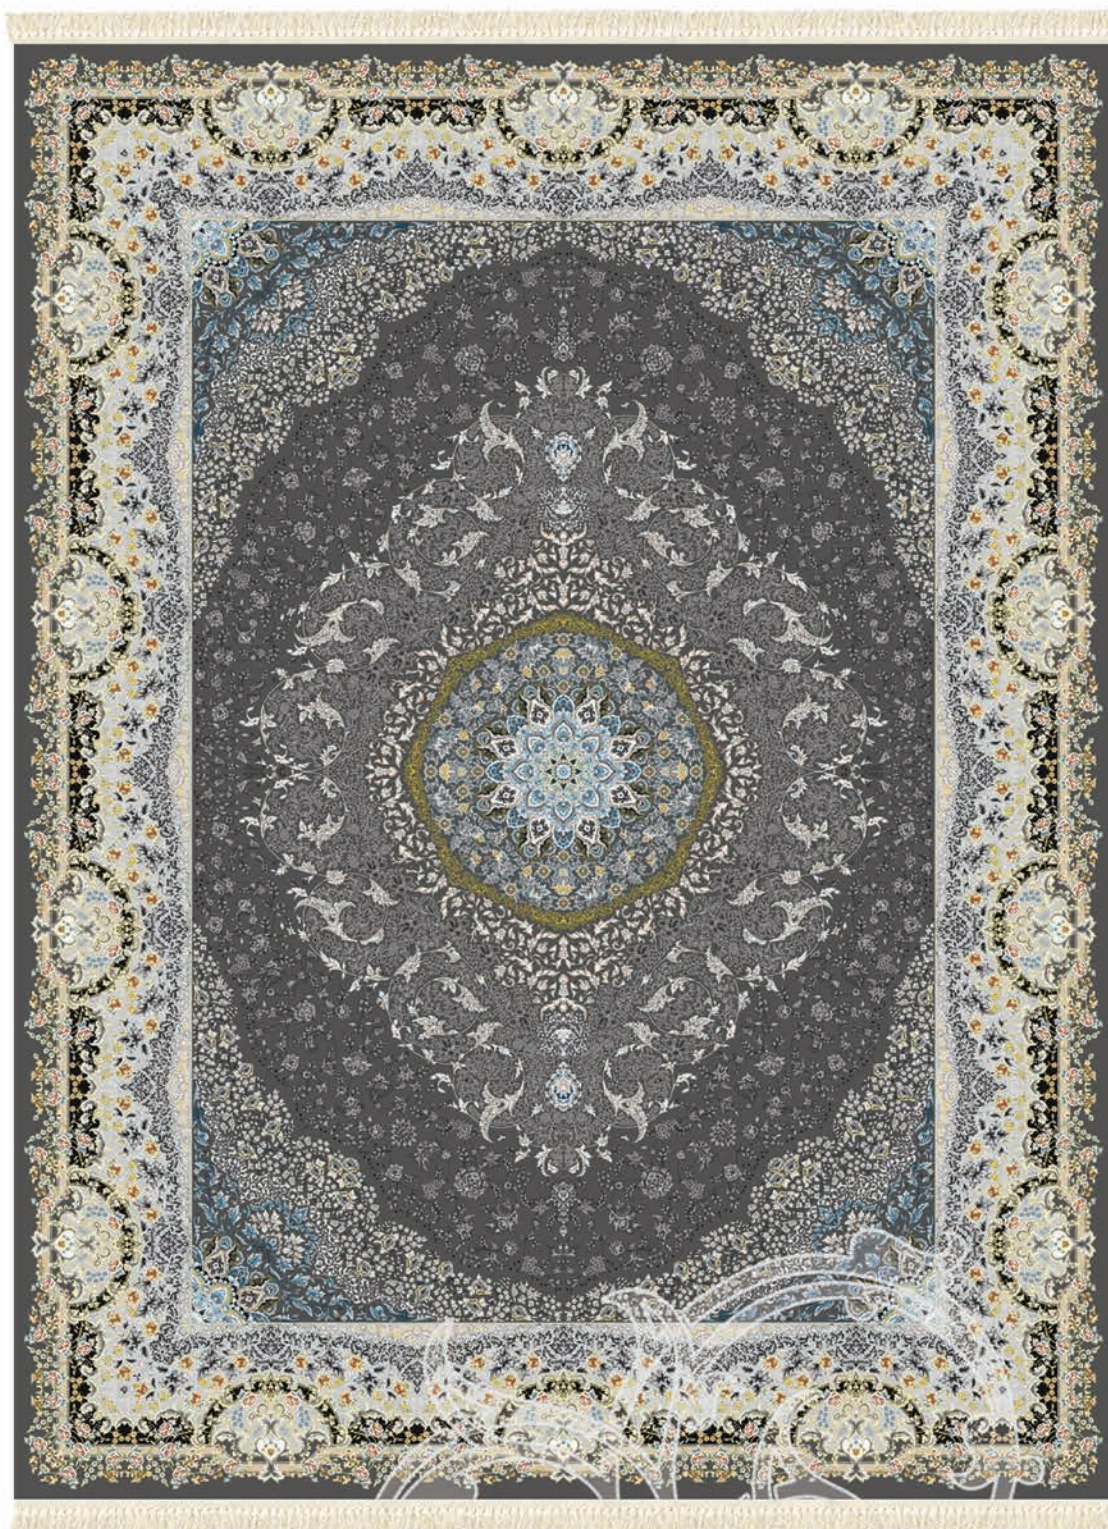

کارون کرم

چهارضلعی (متر)

۱×۲	●	۱×۱/۵	●	۱/۵×۲/۲۵	●	۲×۳	●	۲/۵×۳/۵	●	۳×۴	●
سایز خاص		بیضی		مربع		دایره		۱×۴	●	۱×۳	●

کارون دودی

چهارضلعی (متر)

۱×۲	●	۱×۱/۵	●	۱/۵×۲/۲۵	●	۲×۳	●	۲/۵×۳/۵	●	۳×۴	●
سایز خاص		بیضی		مربع		دایره		۱×۴	●	۱×۳	●