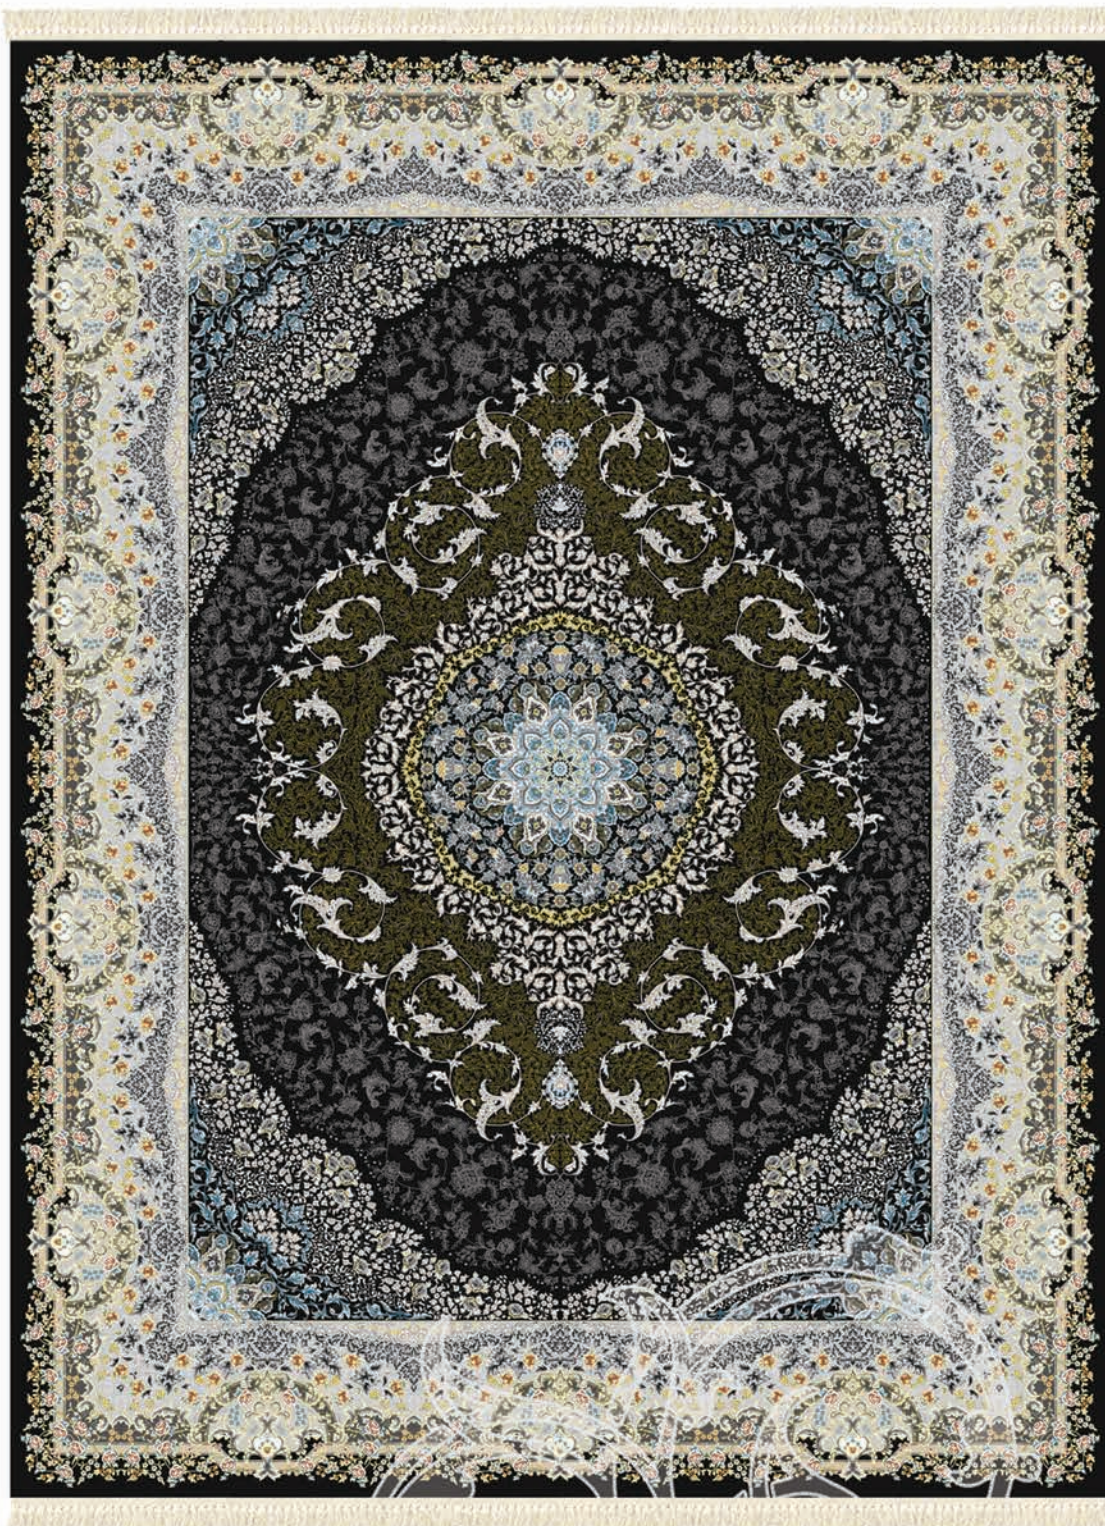

کارون دودی

چهارضلعی (متر)

۱×۲	●	۱×۱/۵	●	۱/۵×۲/۲۵	●	۲×۳	●	۲/۵×۳/۵	●	۳×۴	●
سایز خاص		بیضی		مربع		دایره		۱×۴	●	۱×۳	●