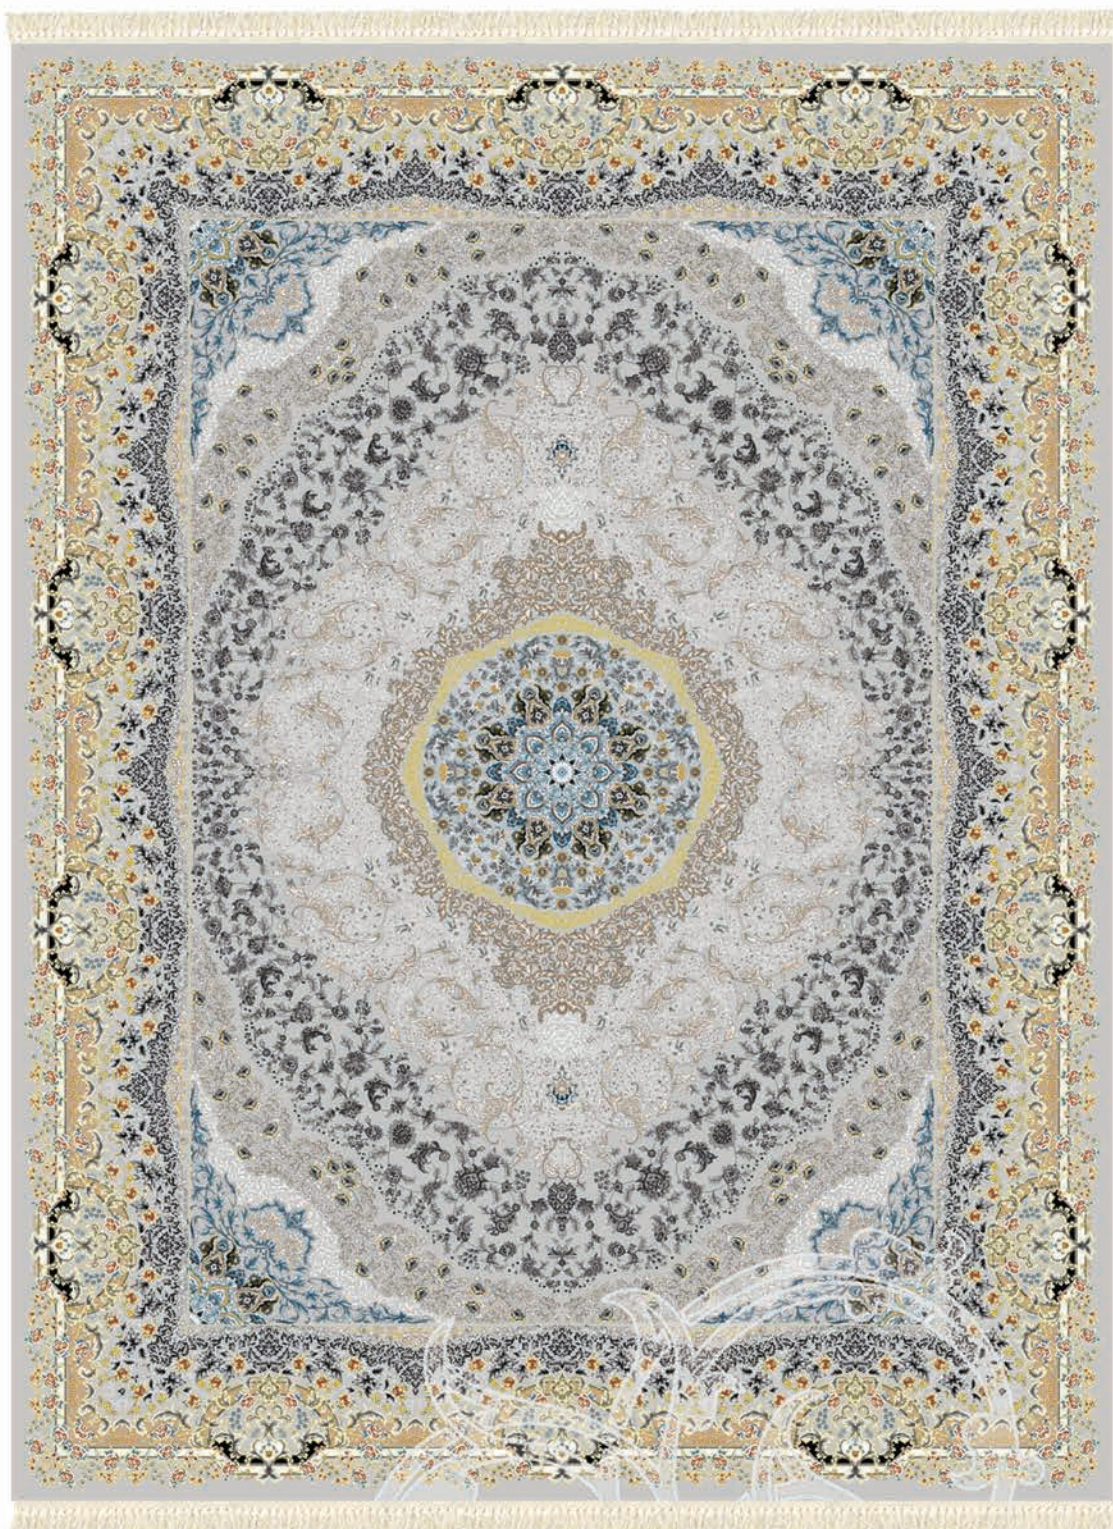

کارون طوسی

چهارضلعی (متر)

۱×۲	●	۱×۱/۵	●	۱/۵×۲/۲۵	●	۲×۳	●	۲/۵×۳/۵	●	۳×۴	●
سایز خاص		بیضی		مربع		دایره		۱×۴	●	۱×۳	●