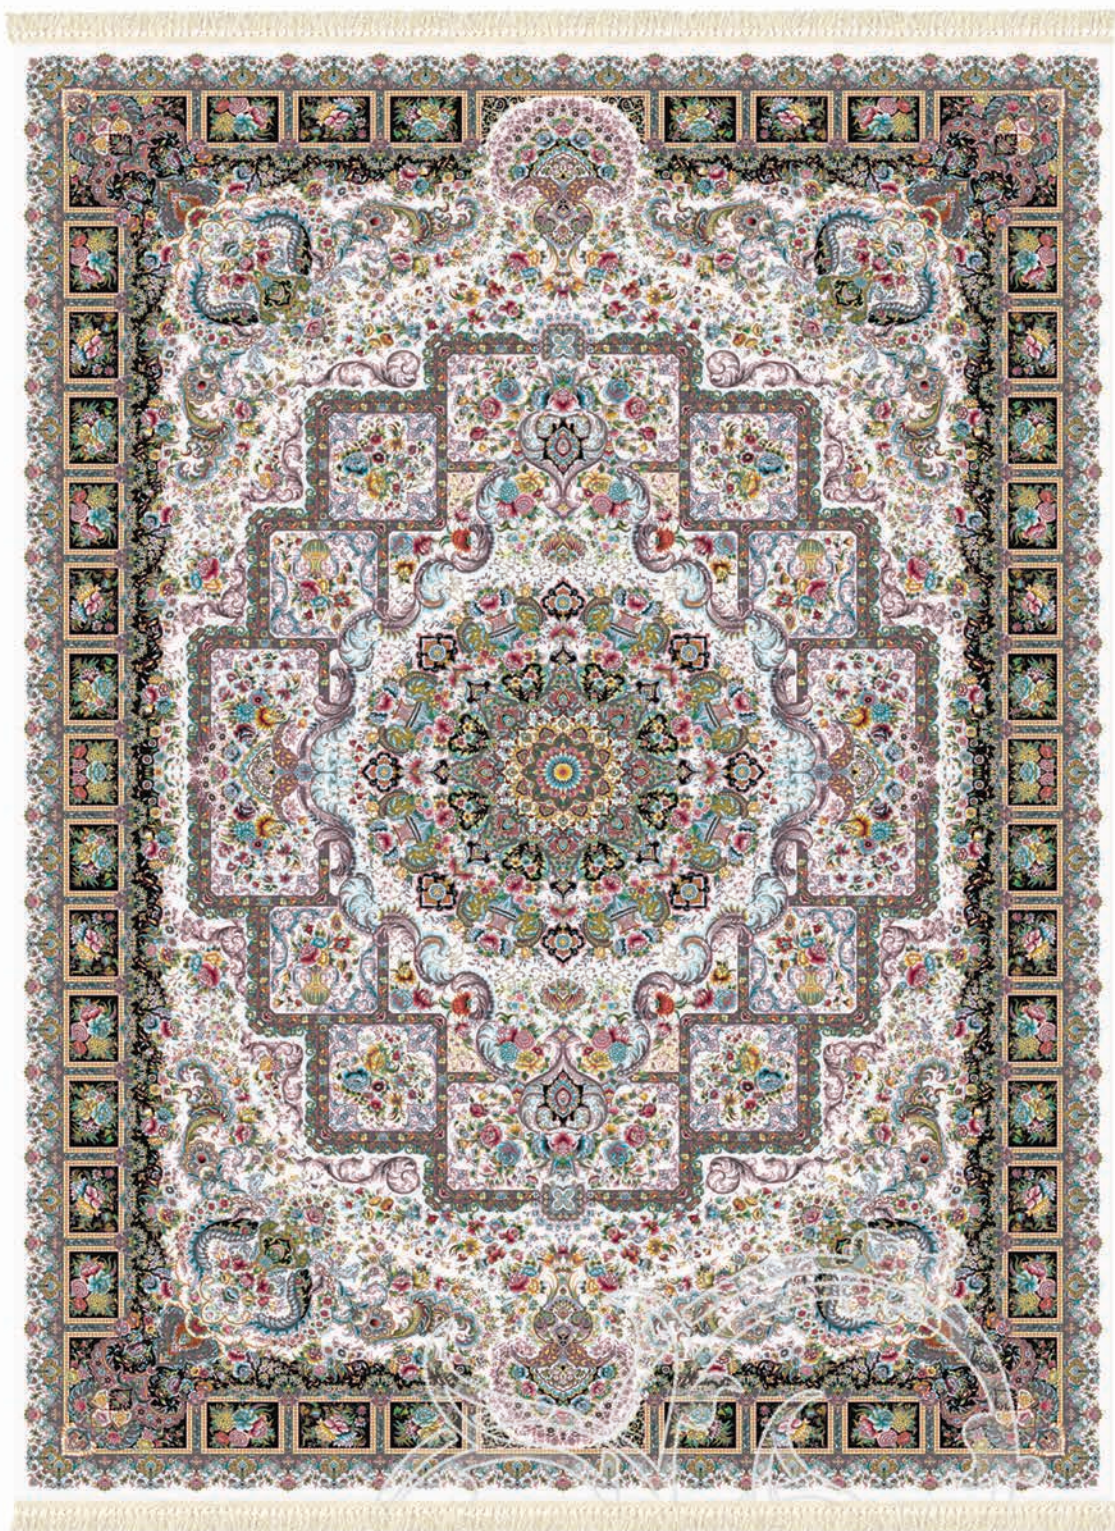

سرمه کرم

چهارضلعی (متر)

۱×۲	●	۱×۱/۵	●	۱/۵×۲/۲۵	●	۲×۳	●	۲/۵×۳/۵	●	۳×۴	●
سایز خاص		بیضی		مربع		دایره		۱×۴	●	۱×۳	●