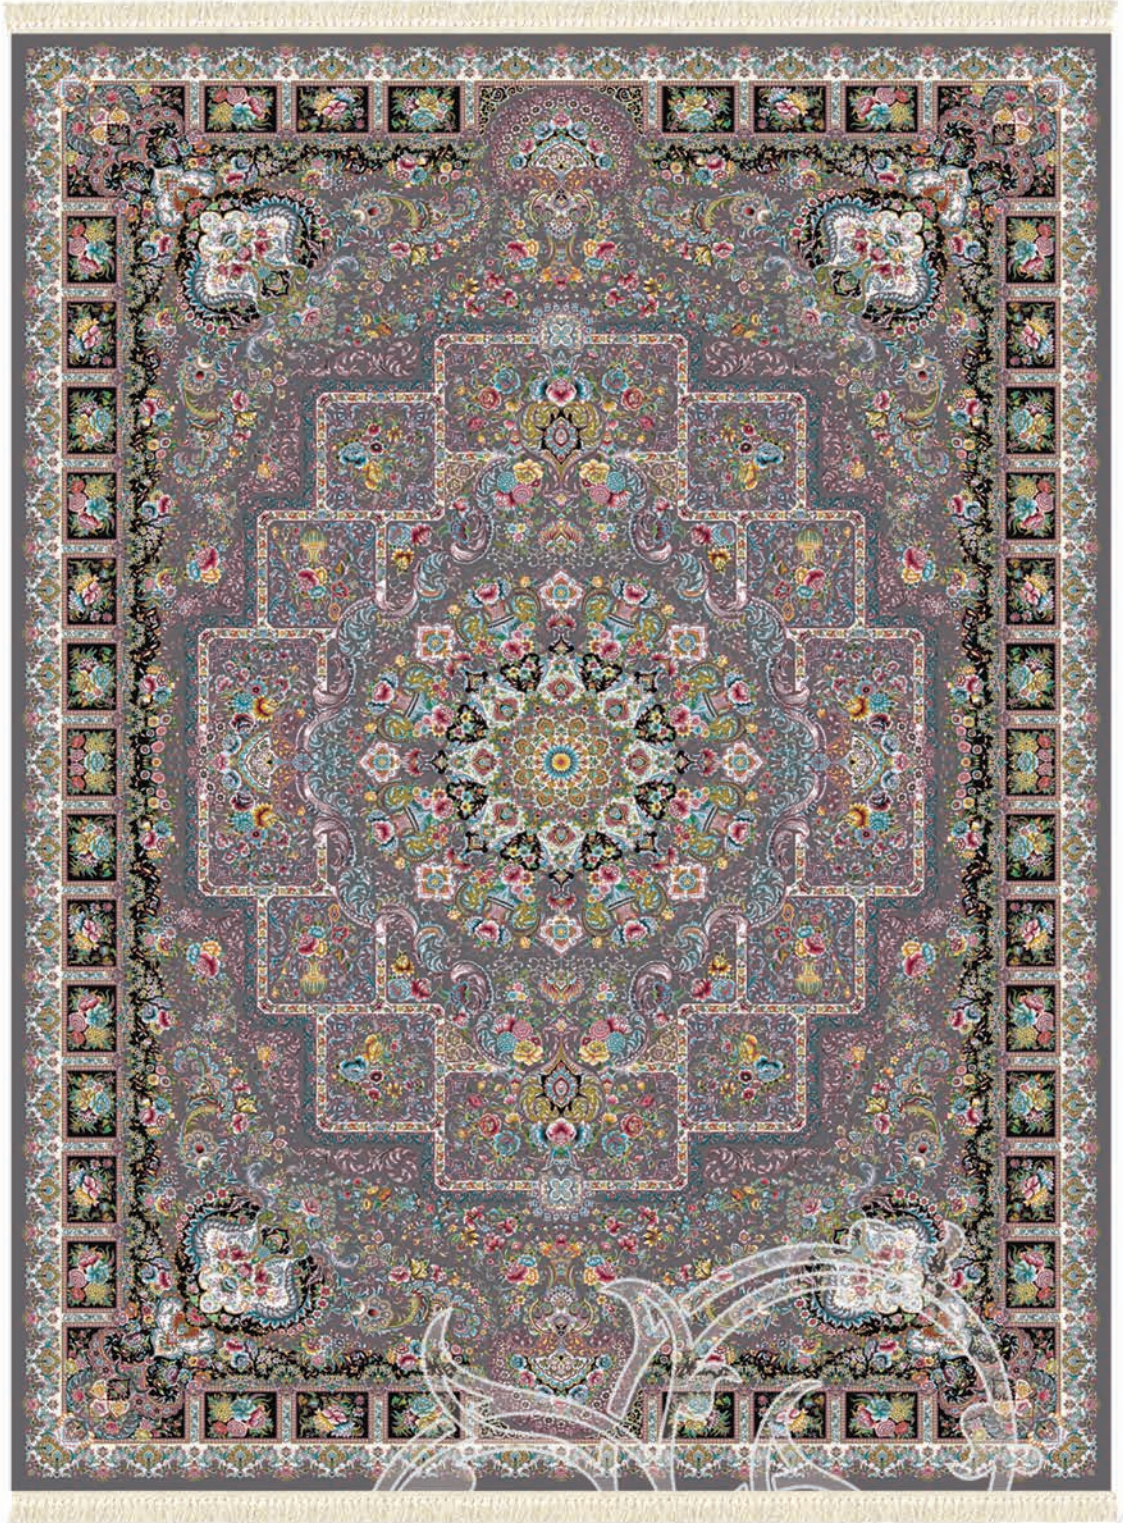

سر مه طوسی

چهار ضلعی (متر)

۱×۲	●	۱×۱/۵	●	۱/۵×۲/۲۵	●	۲×۳	●	۲/۵×۳/۵	●	۳×۴	●
سایز خاص		بیضی		مربع		دایره		۱×۴	●	۱×۳	●