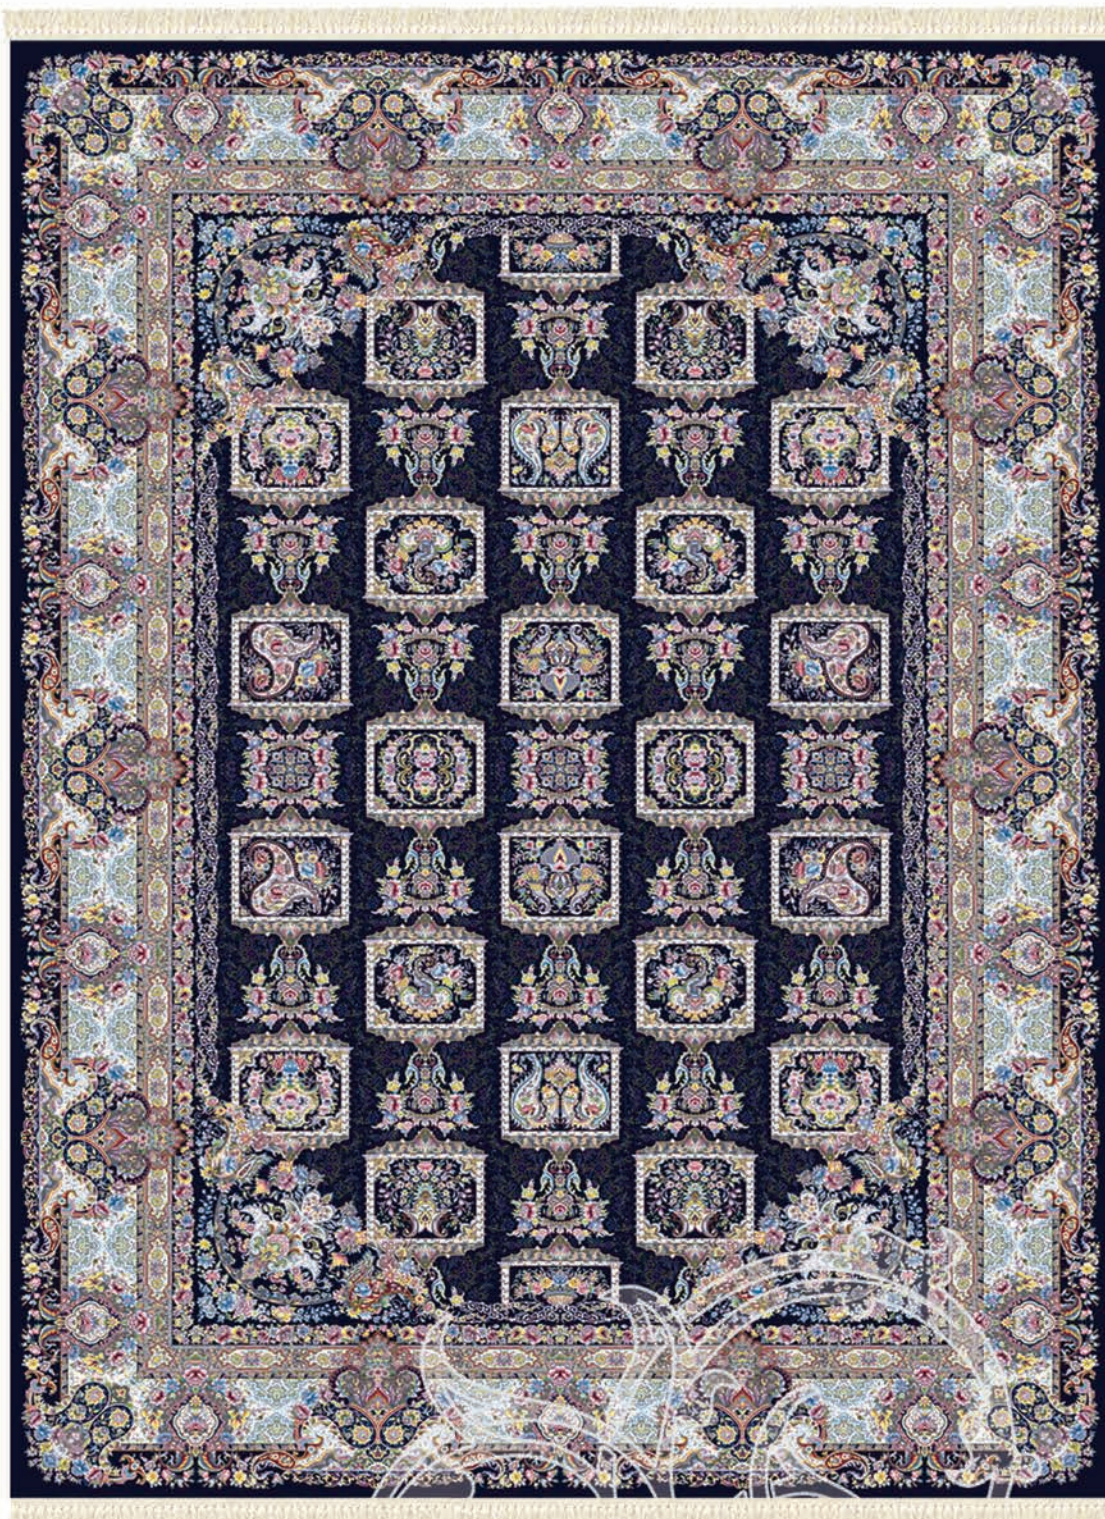

پیچک سرمه‌ای

چهارضلعی (متر)

۱×۲	●	۱×۱/۵	●	۱/۵×۲/۲۵	●	۲×۳	●	۲/۵×۳/۵	●	۳×۴	●
سایز خاص		بیضی		مربع		دایره		۱×۴	●	۱×۳	●

رقصان طوسی

چهارضلعی (متر)

۱×۲	●	۱×۱/۵	●	۱/۵×۲/۲۵	●	۲×۳	●	۲/۵×۳/۵	●	۳×۴	●
سایز خاص		بیضی		مربع		دایره		۱×۴	●	۱×۳	●