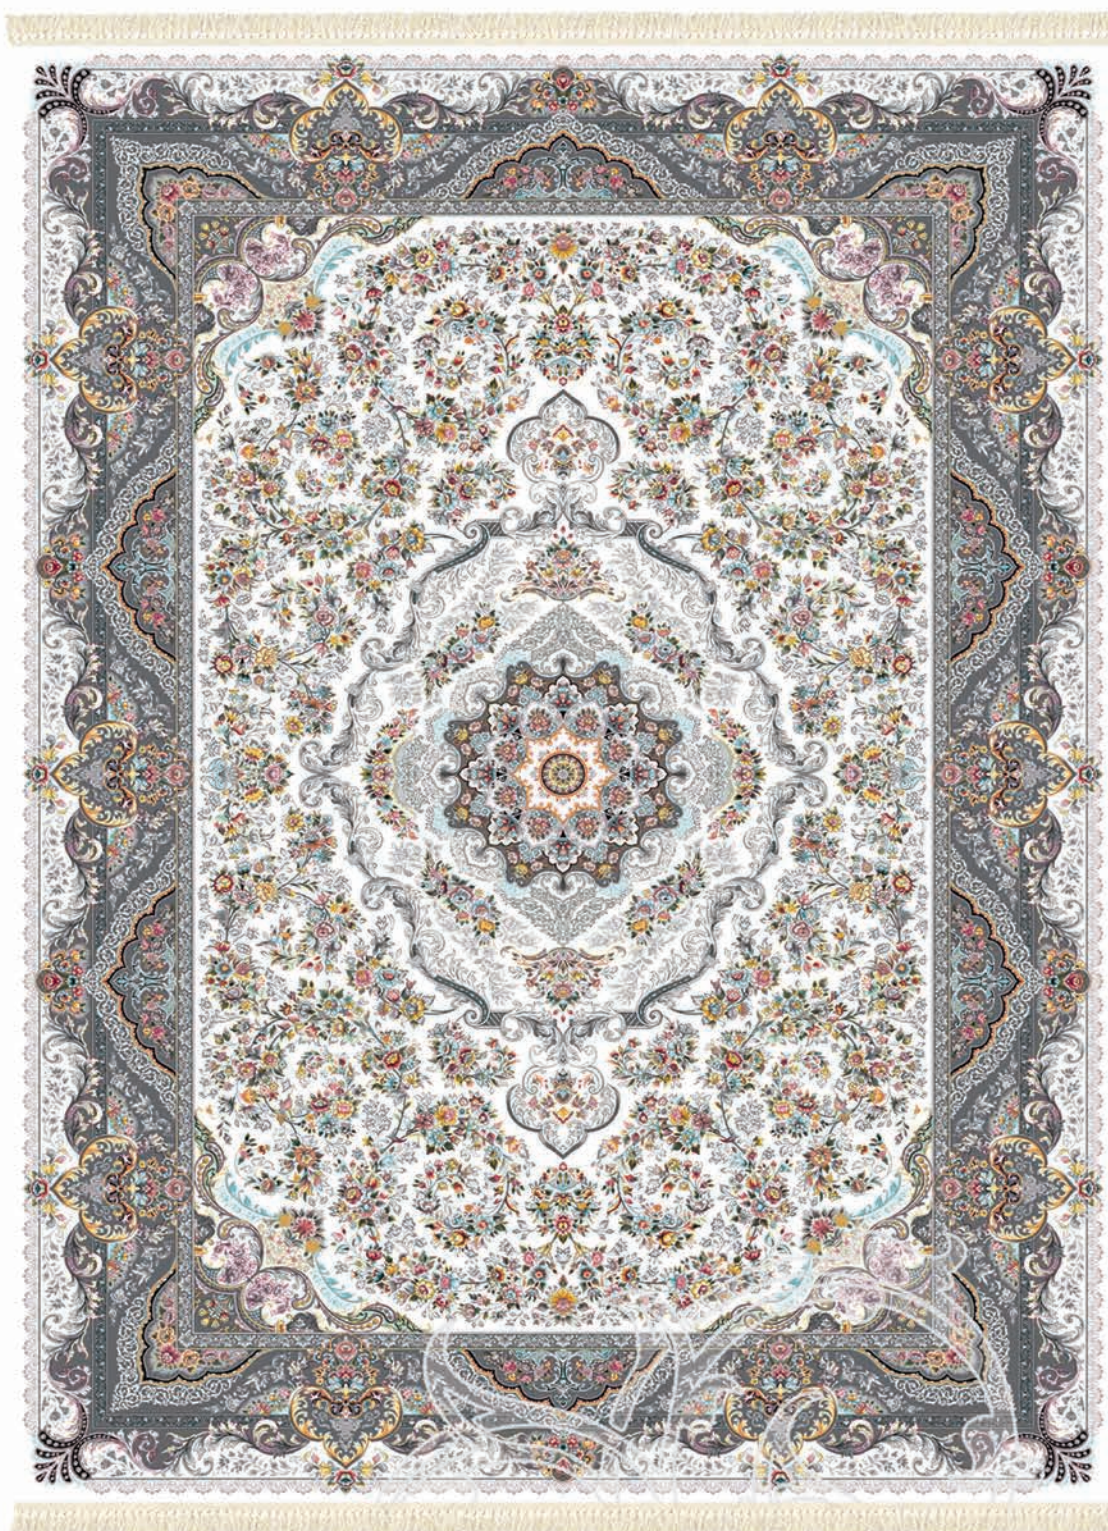

سرمه سرمه‌ای

چهارضلعی (متر)

۱×۲	●	۱×۱/۵	●	۱/۵×۲/۲۵	●	۲×۳	●	۲/۵×۳/۵	●	۳×۴	●
سایز خاص		بیضی		مربع		دایره		۱×۴	●	۱×۳	●

سر مه طوسی

چهار ضلعی (متر)

۱×۲	●	۱×۱/۵	●	۱/۵×۲/۲۵	●	۲×۳	●	۲/۵×۳/۵	●	۳×۴	●
سایز خاص		بیضی		مربع		دایره		۱×۴	●	۱×۳	●