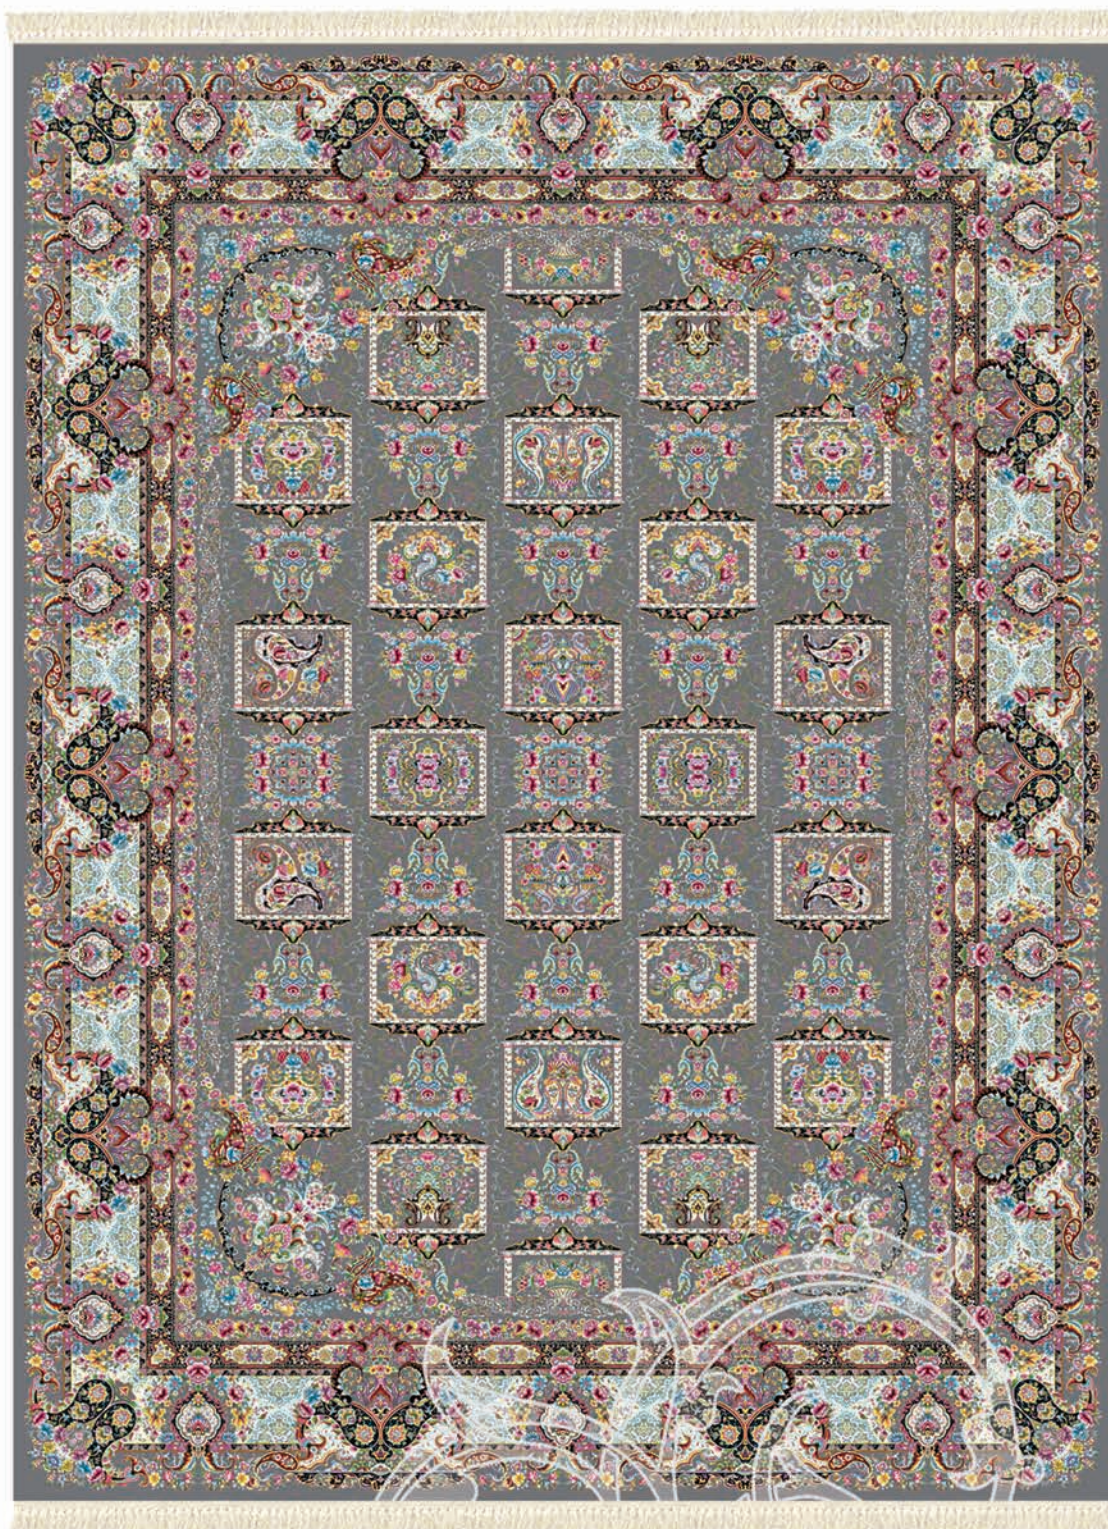

رقصان طوسی

چهارضلعی (متر)

۱×۲	●	۱×۱/۵	●	۱/۵×۲/۲۵	●	۲×۳	●	۲/۵×۳/۵	●	۳×۴	●
سایز خاص		بیضی		مربع		دایره		۱×۴	●	۱×۳	●