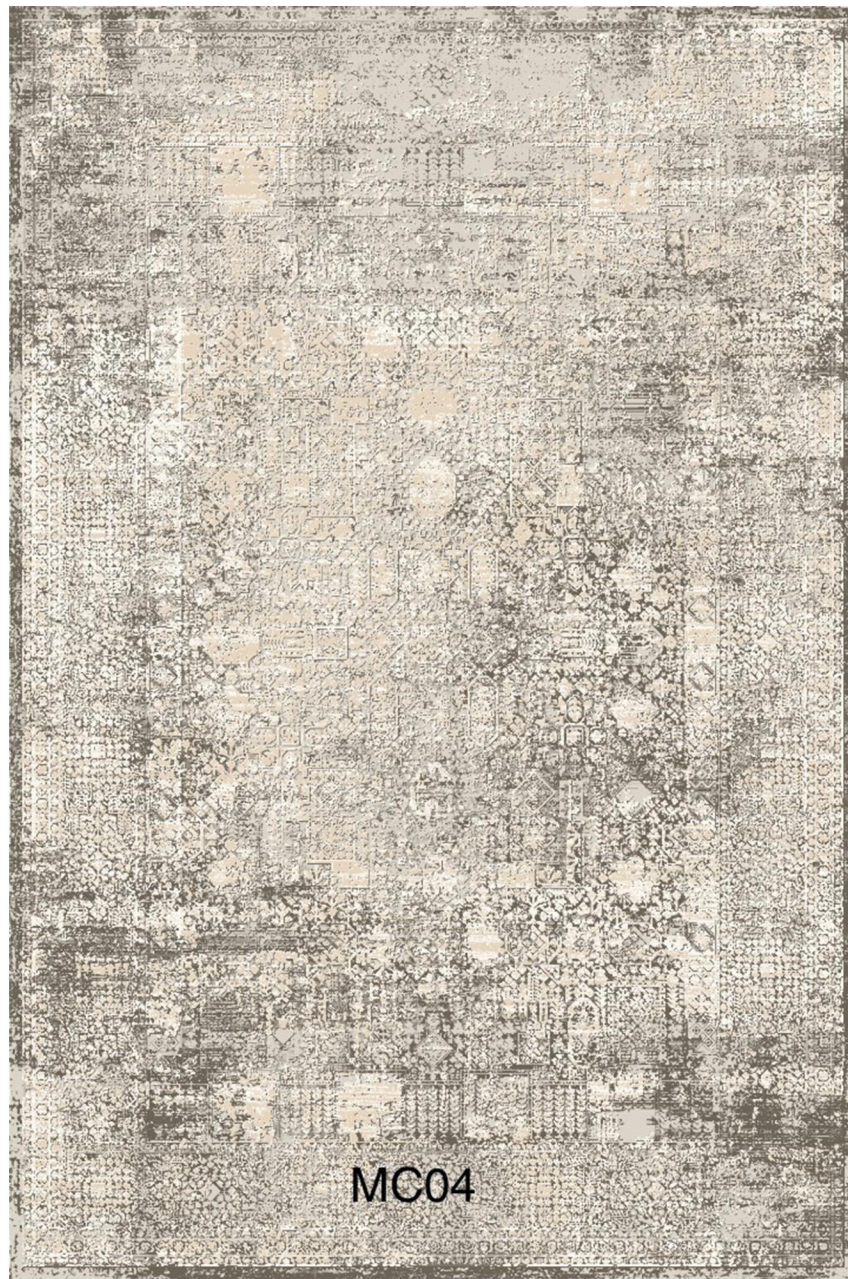

MC04

Maya Collection (MC04)

Product Specifications	مواصفات المنتج	مشخصات محصول
Reeds/Meter : 700	كثافة المشط بالمتر : ٧٠٠	تراکم شانه در متر : ٧٠٠
Picks / Meter : 2100	كثافة النسيج بالمتر : ٢١٠٠	تراکم پود در متر : ٢١٠٠
Knots/M² : 490000	كثافة العقدة لكل متر مربع : ٤٩٠٠٠٠	تراکم گره در متر مربع : ٤٩٠٠٠٠
Height Of Pile : 6± 1	ارتفاع الخيط: ٦±١	ارتفاع خاب : ٦±١
Pile Yarn : Acrylic-Modal	نوع الخيط : اكريليك-مودال	نخ خاب : اكريليك-مودال
Weft Yarn : Cotton	خيوط النسيج : قطن	جنس نخ پود : پنبه
Warp Yarn : Polyester-Cotton	غزل الاعوجاج : قطن-البوليستر	جنس نخ تار : پنبه-پلی استر

☎ ٠٣١-٩١٣١٢١٤٦
☎ ٠٩١٣٣٦٠٧٢٤٠

📱 hermancarpet
📱 hermancarpet

📍 کاشان- خیابان امیرکبیر- بالاتر از میدان عامریه- کوچه باغستان سوم

www.hermancarpet.com