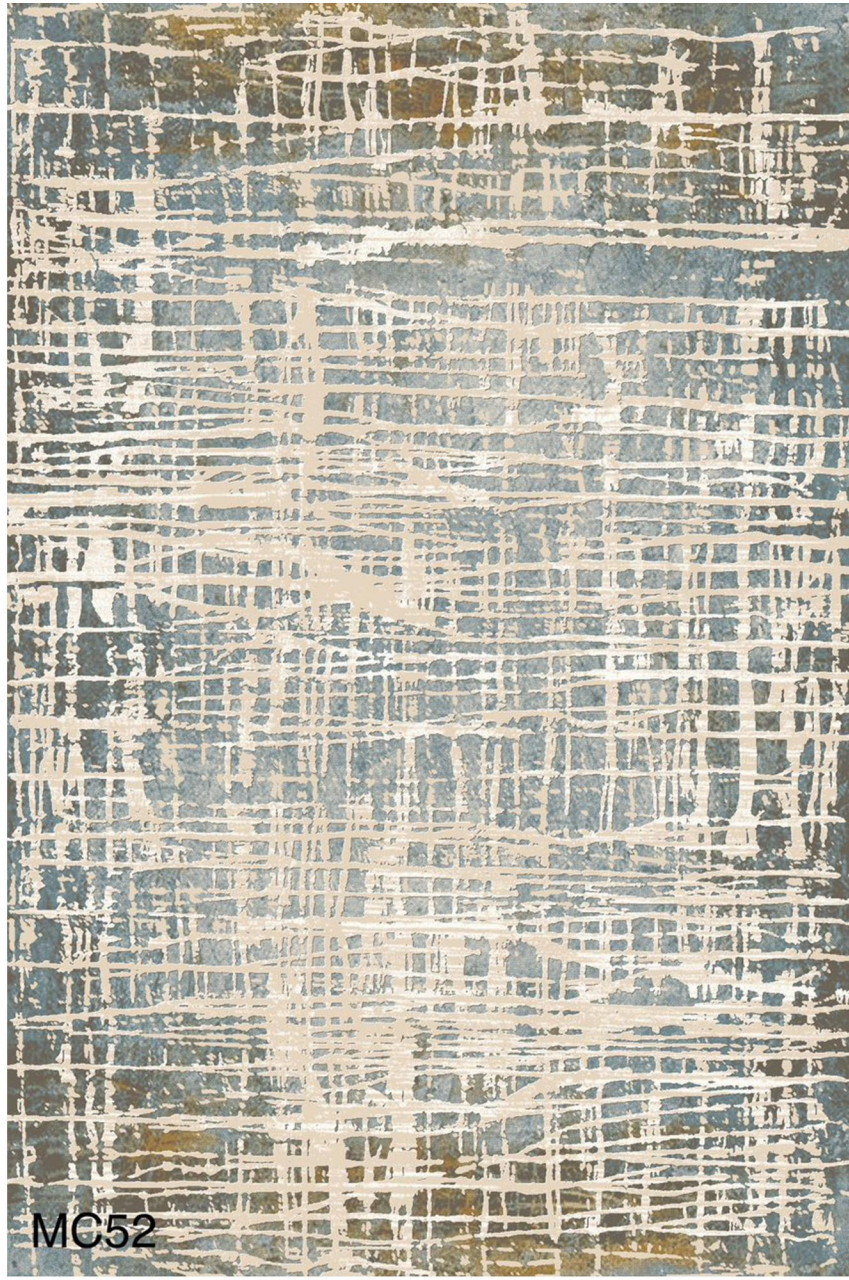

Maya Collection (MC52)

Product Specifications	مواصفات المنتج	مشخصات محصول
Reeds/Meter : 700	كثافة المشط بالمتر : ٧٠٠	تراكم شانه در متر : ٧٠٠
Picks / Meter : 2100	كثافة النسيج بالمتر : ٢١٠٠	تراكم پود در متر : ٢١٠٠
Knots/M² : 490000	كثافة العقدة لكل متر مربع : ٤٩٠٠٠٠	تراكم گره در متر مربع : ٤٩٠٠٠٠
Height Of Pile : 6± 1	ارتفاع الخيط: ٦±١	ارتفاع خاب : ٦±١
Pile Yarn : Acrylic-Modal	نوع الخيط : اكريليك-مودال	نخ خاب : اكريليك-مودال
Weft Yarn : Cotton	خيوط النسيج : قطن	جنس نخ پود : پنبه
Warp Yarn : Polyester-Cotton	غزل الاعوجاج : قطن-البوليستر	جنس نخ تار : پنبه-پلي استر

☎ ٠٣١-٩١٣١٢١٤٦
☎ ٠٩١٣٣٦٠٧٢٤٠

📱 hermancarpet
📱 hermancarpet

📍 كاشان - خيابان اميركبير-بالتر از
ميدان عامريه-كوچه باغستان سوم

www.hermancarpet.com