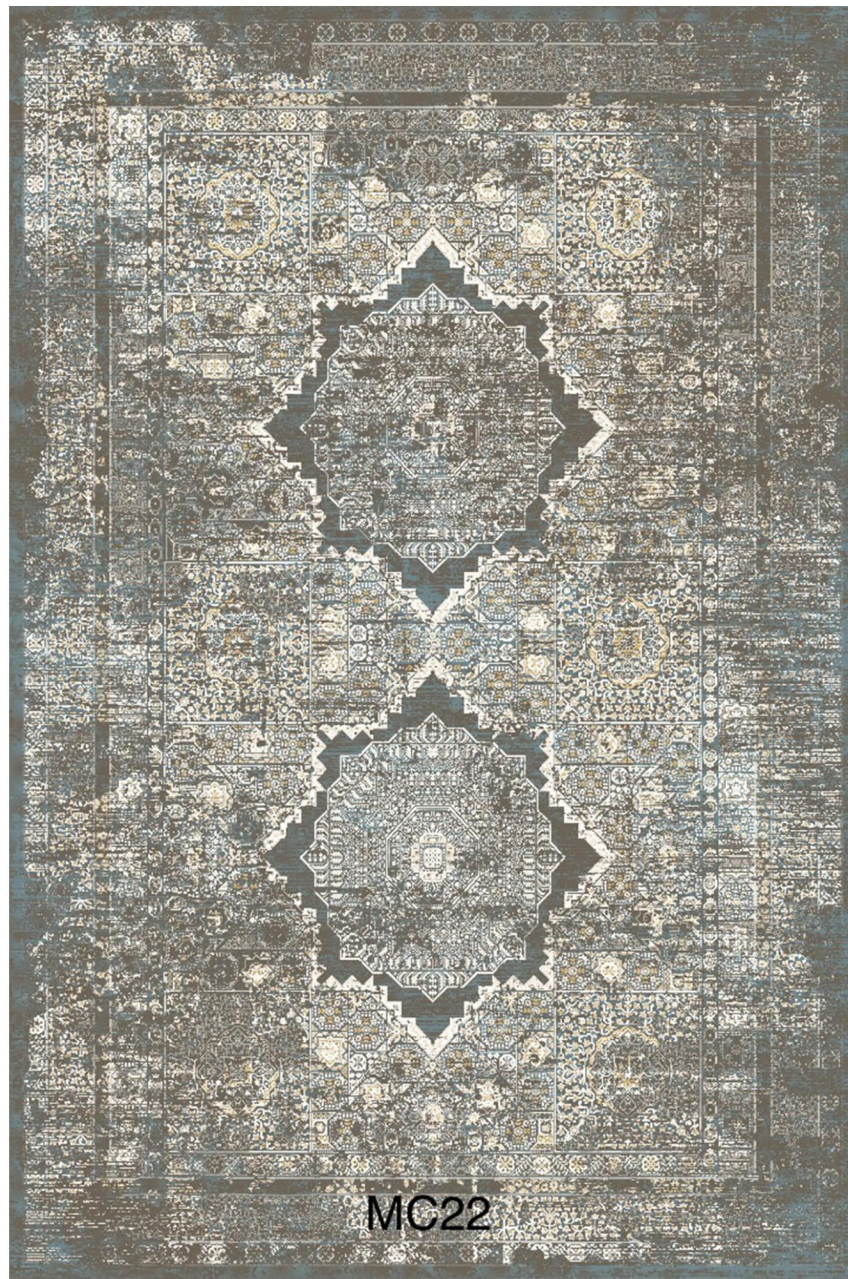

Maya Collection (MC22)

Product Specifications	مواصفات المنتج	مشخصات محصول
Reeds/Meter : 700	کثافة المشط بالمتر : ٧٠٠	تراکم شانه در متر : ٧٠٠
Picks / Meter : 2100	کثافة النسيج بالمتر : ٢١٠٠	تراکم پود در متر : ٢١٠٠
Knots/M² : 490000	کثافة العقدة لكل متر مربع : ٤٩٠٠٠٠	تراکم گره در متر مربع : ٤٩٠٠٠٠
Height Of Pile : 6± 1	ارتفاع الخيط: ٦±١	ارتفاع خاب : ٦±١
Pile Yarn : Acrylic-Modal	نوع الخيط : اكريليك-مودال	نخ خاب : اكريليك-مودال
Weft Yarn : Cotton	خيوط النسيج : قطن	جنس نخ پود : پنبه
Warp Yarn : Polyester-Cotton	غزل الاعوجاج : قطن-البوليستر	جنس نخ تار : پنبه-پلی استر

☎ ٠٣١-٩١٣١٢١٤٦
☎ ٠٩١٣٣٦٠٧٢٤٠

📷 hermancarpet
📍 hermancarpet

📍 کاشان- خیابان امیرکبیر- بالاتر از میدان عامریه- کوچه باغستان سوم

www.hermancarpet.com