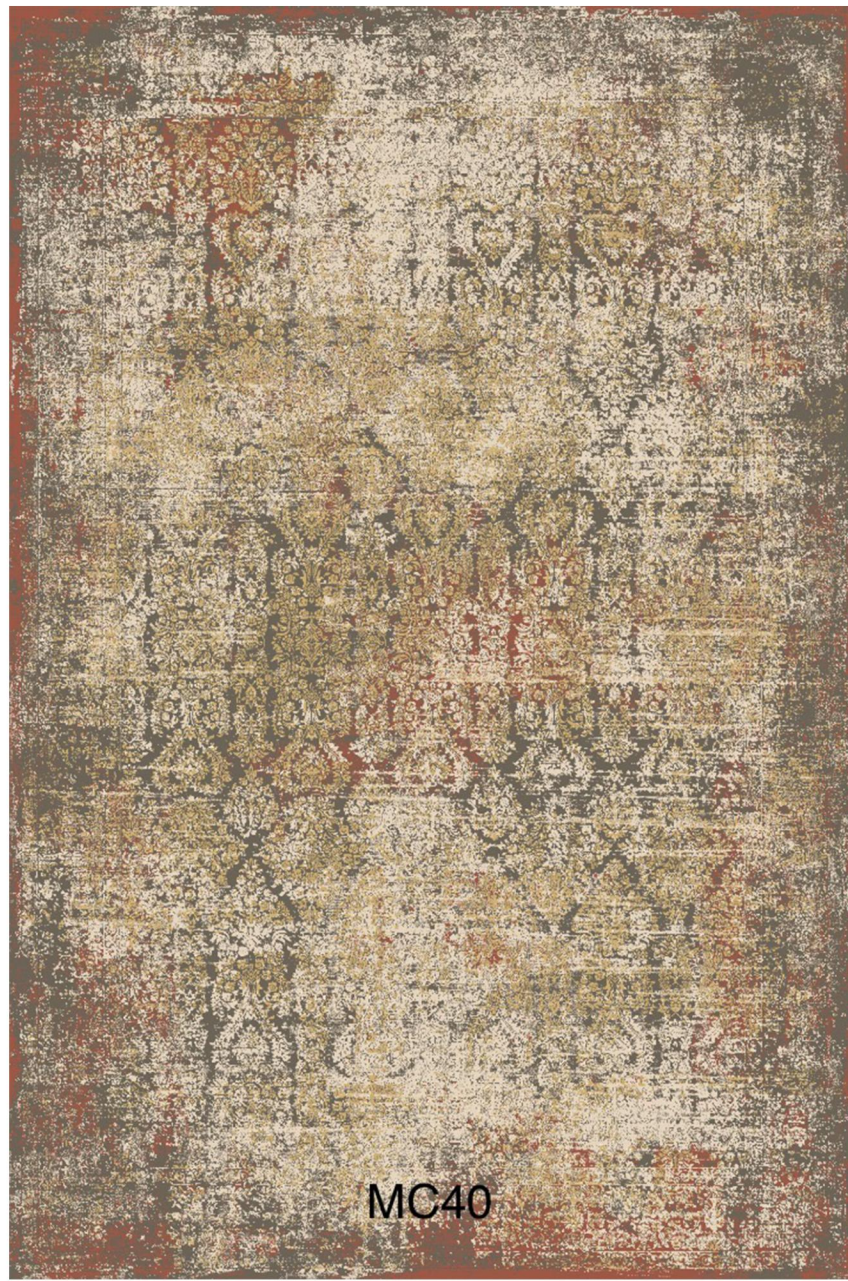

Maya Collection (MC40)

Product Specifications	مواصفات المنتج	مشخصات محصول
Reeds/Meter : 700	كثافة المشط بالمتر : ٧٠٠	تراكم شانه در متر : ٧٠٠
Picks / Meter : 2100	كثافة النسيج بالمتر : ٢١٠٠	تراكم پود در متر : ٢١٠٠
Knots/M² : 490000	كثافة العقدة لكل متر مربع : ٤٩٠٠٠٠	تراكم گره در متر مربع : ٤٩٠٠٠٠
Height Of Pile : 6± 1	ارتفاع الخيط: ٦±١	ارتفاع خاب : ٦±١
Pile Yarn : Acrylic-Modal	نوع الخيط : اكريليك-مودال	نخ خاب : اكريليك-مودال
Weft Yarn : Cotton	خيوط النسيج : قطن	جنس نخ پود : پنبه
Warp Yarn : Polyester-Cotton	غزل الاعوجاج : قطن-البوليستر	جنس نخ تار : پنبه-پلي استر

☎ ٠٣١-٩١٣١٢١٤٦
☎ ٠٩١٣٣٦٠٧٢٤٠

📱 hermancarp
📱 hermancarp

📍 كاشان- خيابان اميركبير-بالا تر از
ميدان عامريه-كوچه باغستان سوم

www.hermancarp.com